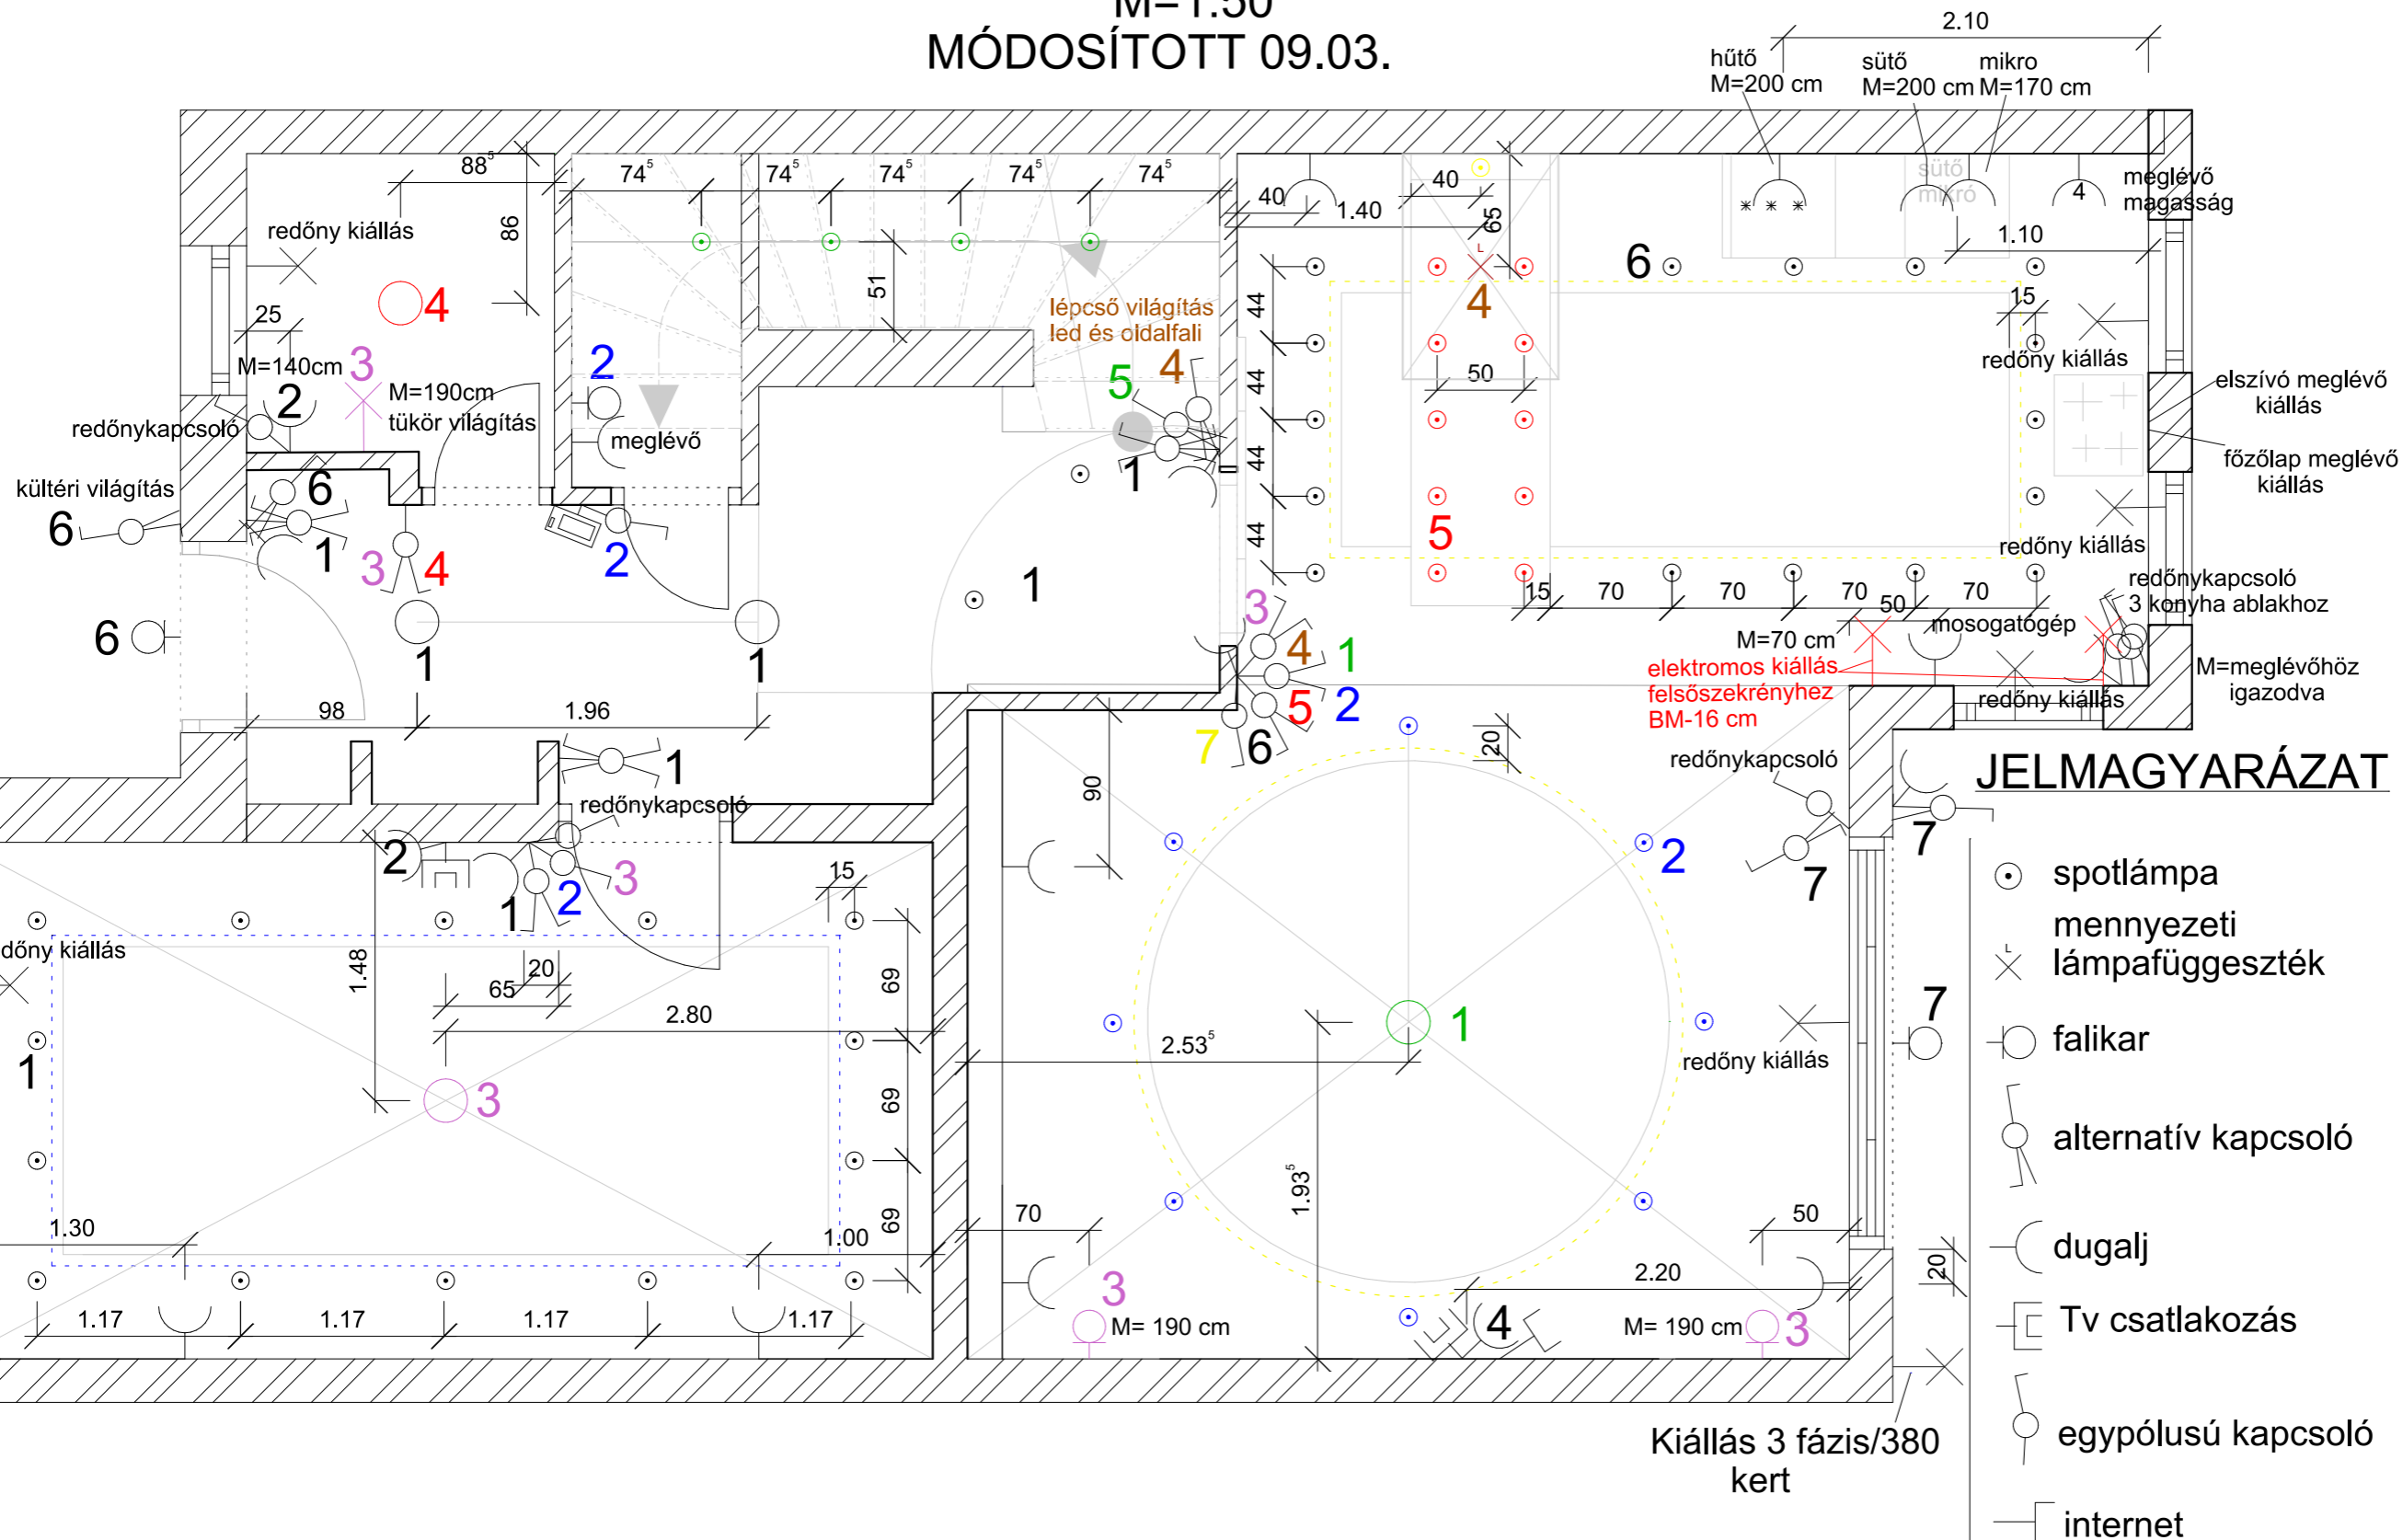

Elektromos_rajz_földszint
M=1:50
MÓDOSÍTOTT 09.03.

Kiállítás 3 fázis/380
kert