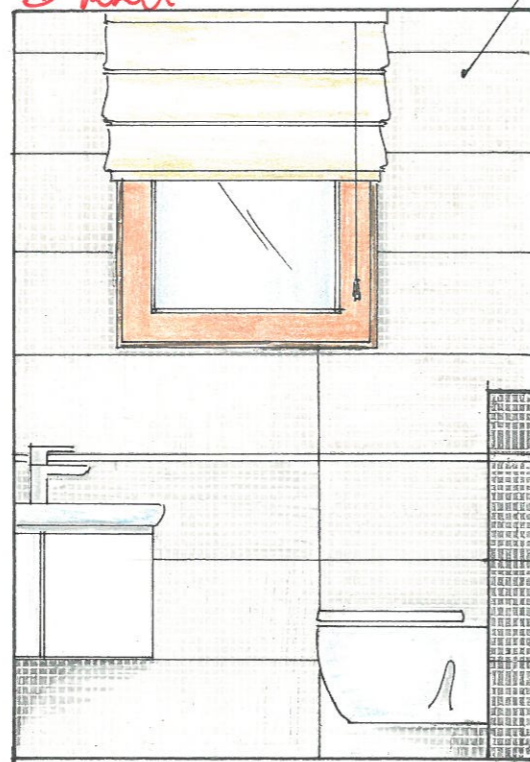

A rézet

B rézet

333x100
CUBICA GRIS

C rézet

CUBICA SILVER
333x100

D rézet

~72 100

100 72

90 85

100 92

TISSUE SILVER 44x66

fa'ólap:

cubica:gris kodc
silver: 12dc
fa'ólap: 10dc
kiv. profil:

Csillagkegy - fsz fúrdó

M=1:25