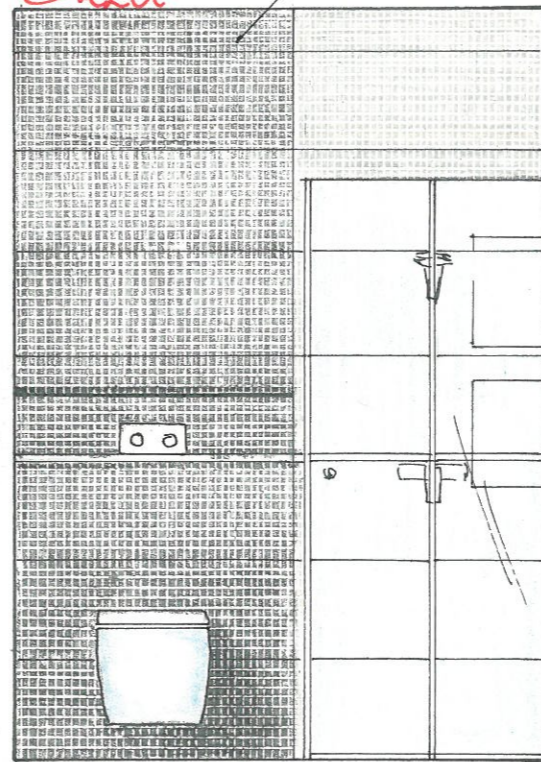

A rézet

B rézet

333x100
CUBICA GRIS

C rézet

CUBICA SILVER
333x100

D rézet

~72 100

100 72

90 85

100 92

TISSUE SILVER 44x66

fa'ólap:

cubica:gris kodc
silver: 12dc
fa'ólap: 10dc
kiv. profil:

Csillagkegy - fsz fúrdó

M=1:25