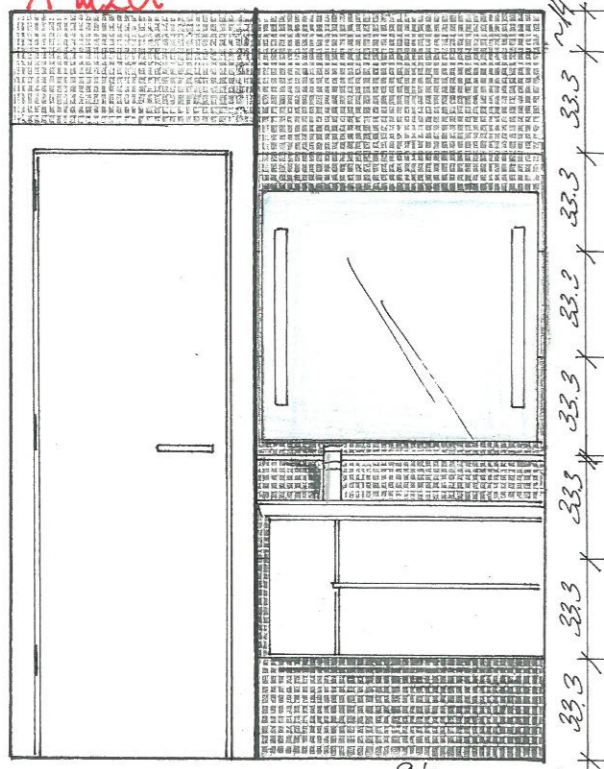

A rézet

B rézet

333x100
CUBICA GRIS

C rézet

CUBICA SILVER
333x100

D rézet

~72 100

100 72

90 85

100 92

TISSUE SILVER 44x66

fa'ólap:

cubica:gris kodc
silver: 12dc
fa'ólap: 10dc
kiv. profil:

Csillagkegy - fsz fúrdó

M=1:25