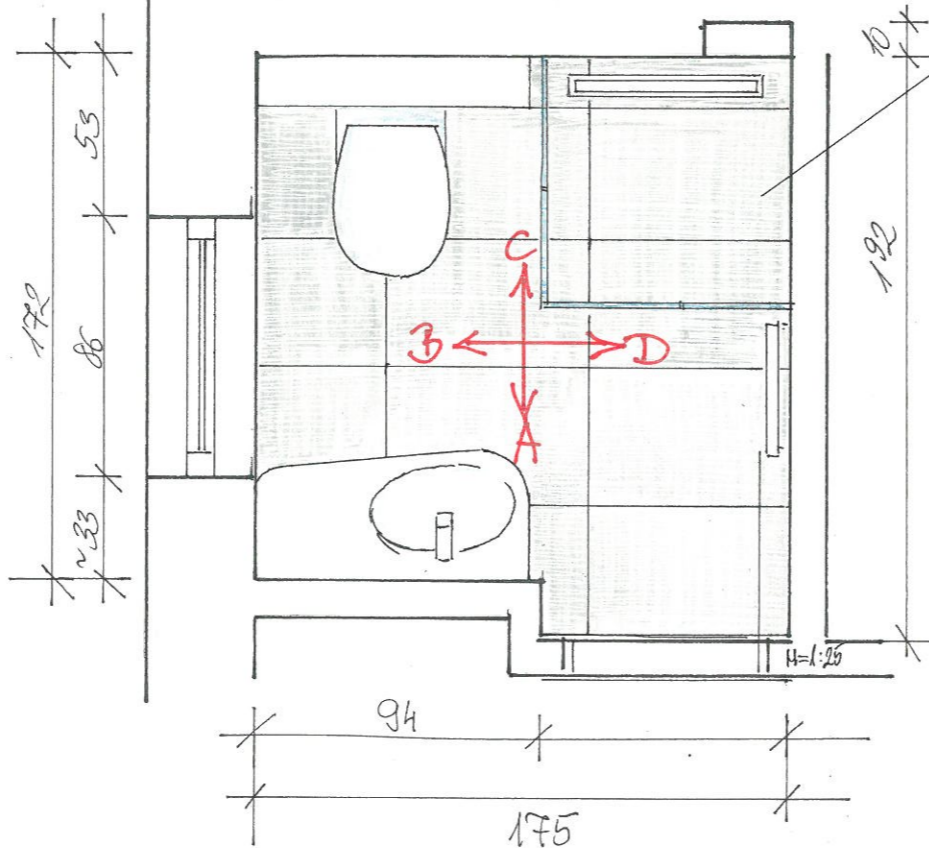

A rézet

B rézet

333x100
CUBICA GRIS

C rézet

CUBICA SILVER
333x100

D rézet

~72 100

100 72

90 85

100 92

TISSUE SILVER 44x66

fa'ólap:

cubica:gris kodc
silver: 12dc
fa'ólap: 10dc
kiv. profil:

Csillagkegy - fsz fúrdó

M=1:25