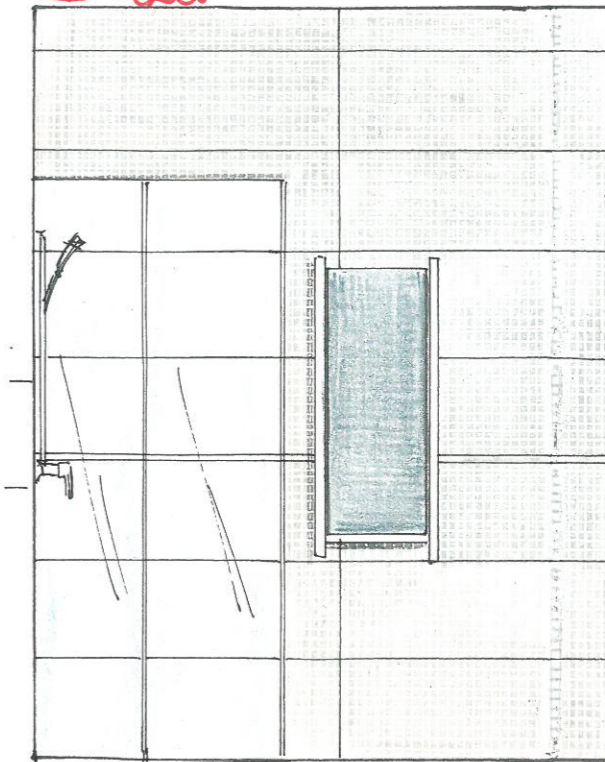

A rézet

B rézet

333x100
CUBICA GRIS

C rézet

CUBICA SILVER
333x100

D rézet

~72 100

100 72

90 85

100 92

TISSUE SILVER 44x66

fa'ólap:

cubica:gris kodc
silver: 12dc
fa'ólap: 10dc
kiv. profil:

Csillagkegy - fsz fúrdó

M=1:25