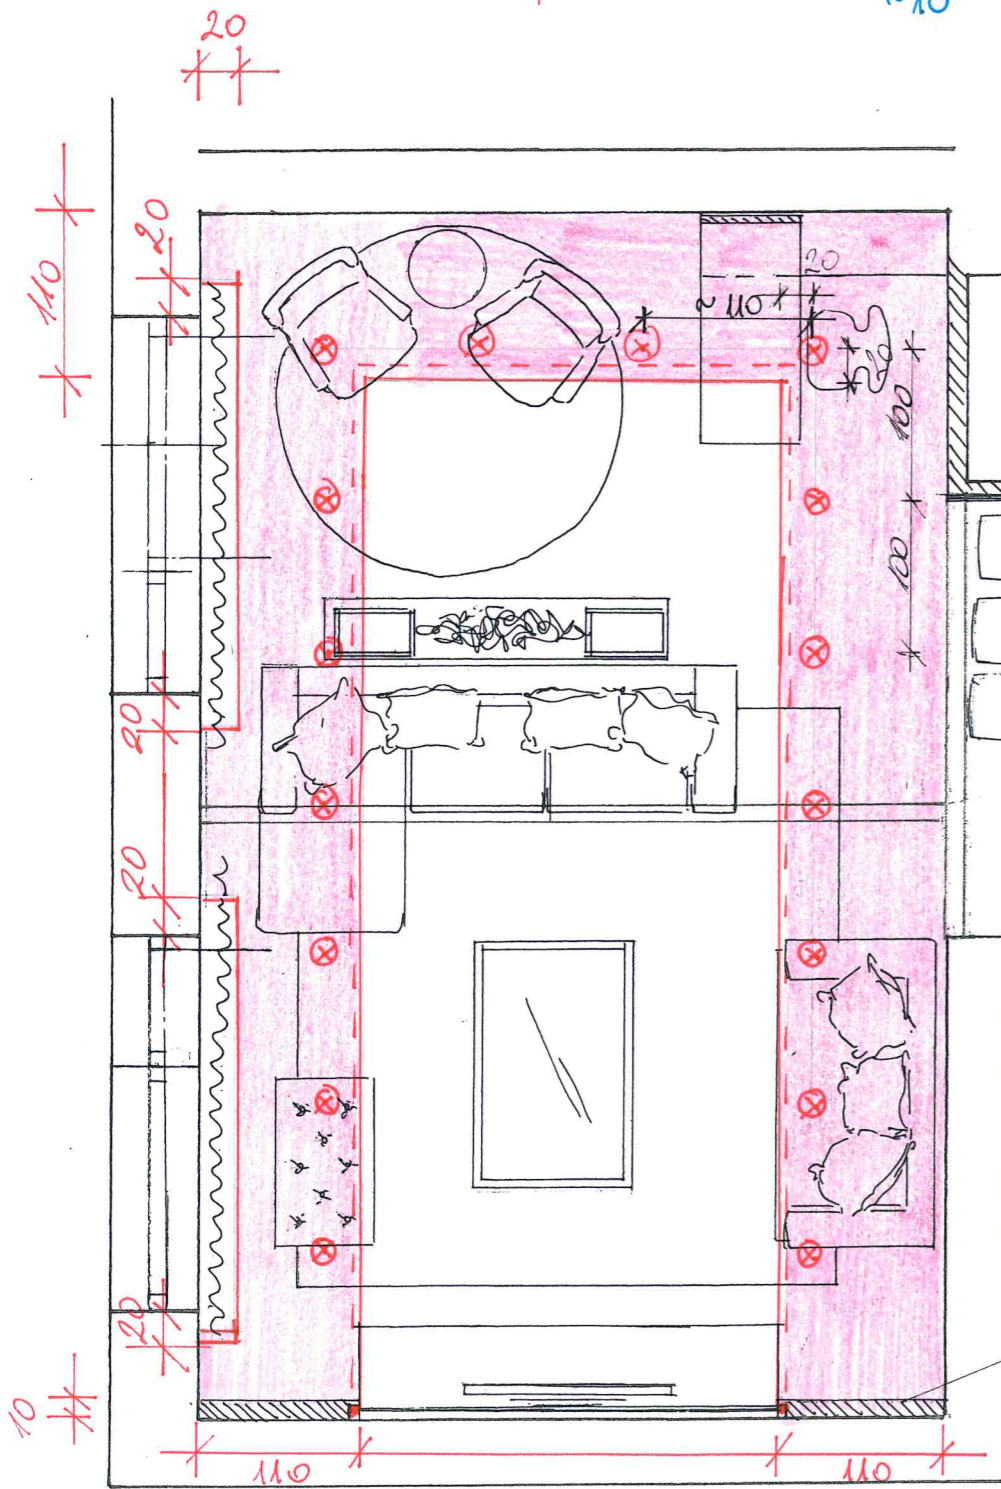

⊗ spot világítás

----- rejtett világítás

TV
TÜKÖR

3p. XIII. Pozsonyi utca - Nappali almelezet M=1:50